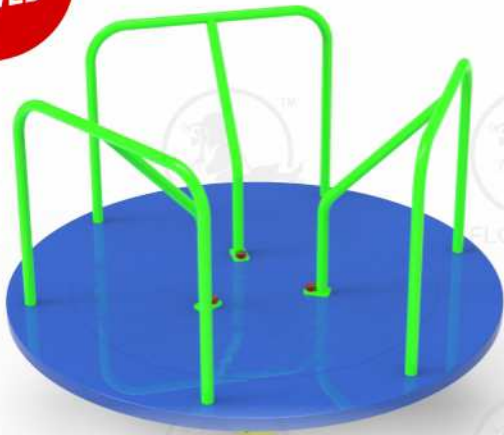

## Product Description

**Actual Dimension (L x W x H)**  
4' x 4' x 3'

**Age Group**  
4 - 12 Years

**Max No. of Kids**  
4

**Material : FRP**

**MOST  
LOVED**

**Material : FRP**