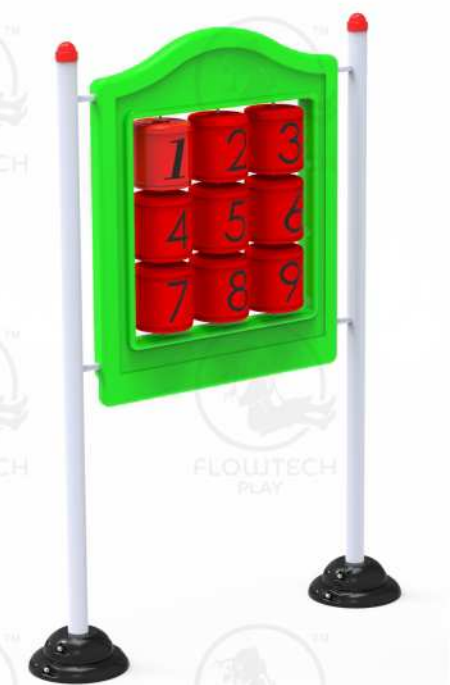

## Product Description

Actual Dimension (L x W x H)  
3'.6" x 1' x 6'

Age Group  
4 - 8 Years

Max No. of Kids  
2

**MOST  
LOVED**

**FBNC001**

**Actual Dimension (L x W x H)**

4' & 4'5" & 5' x 2' x 3'